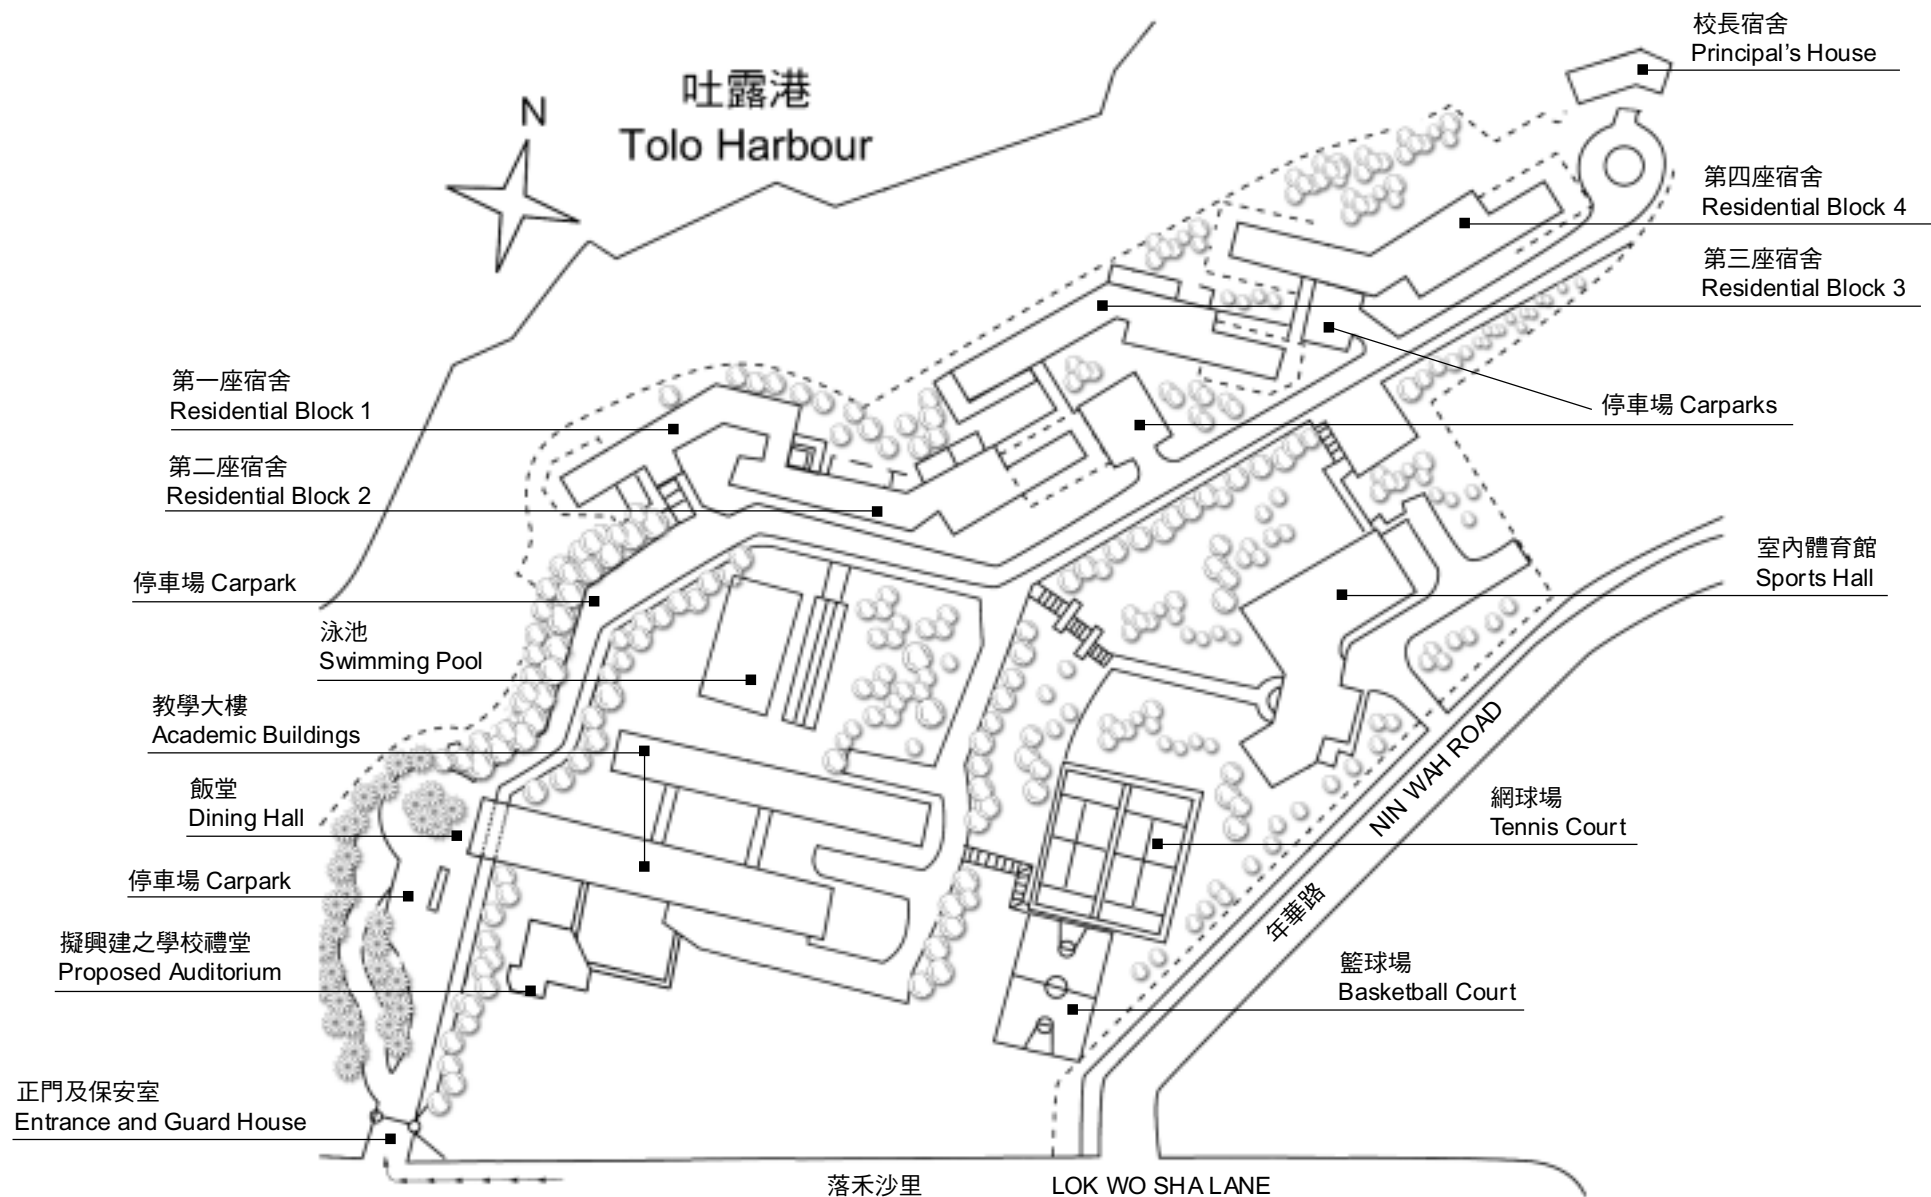

# LI PO CHUN UNITED WORLD COLLEGE OF HONG KONG CAMPUS

## 香港李寶椿聯合世界書院校園

地址：香港新界沙田西沙公路落禾沙里十號  
Address: 10, Lok Wo Sha Lane, Sai Sha Road, Sha Tin, New Territories, Hong Kong.

Tel / 電話：(852) 2640 0441 Fax / 傳真：(852) 2643 4088  
Email / 電郵：office@lpcuwc.edu.hk  
Website / 網頁：http://www.lpcuwc.edu.hk